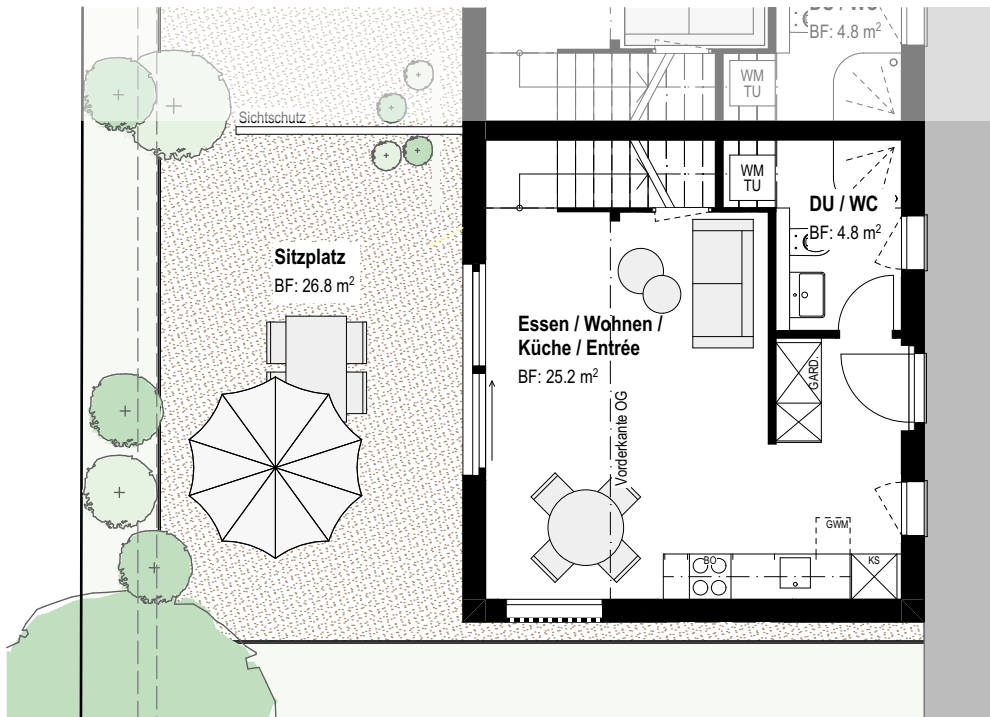

Pavillon

Pavillon-Studio P1

Erd- + Obergeschoss Mst. 1:100

2.5 Zimmer

Wohnfläche 55.0 m²

Sitzplatz 17.5 m²

Verkaufspreis: Fr. 415'000

Erdgeschoss

Obergeschoss

H = 1.80

H = 1.20