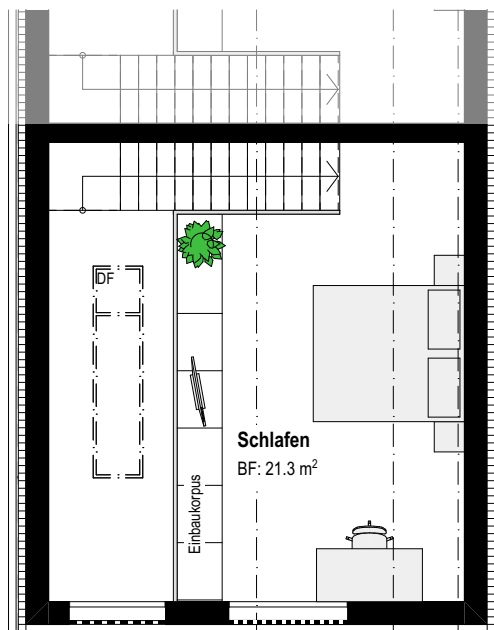

Pavillon

Pavillon-Studio P1

Erd- + Obergeschoss Mst. 1:100

2.5 Zimmer

Wohnfläche 55.0 m²

Sitzplatz 17.5 m²

Verkaufspreis: Fr. 415'000

Erdgeschoss

Obergeschoss

H = 1.80

H = 1.20