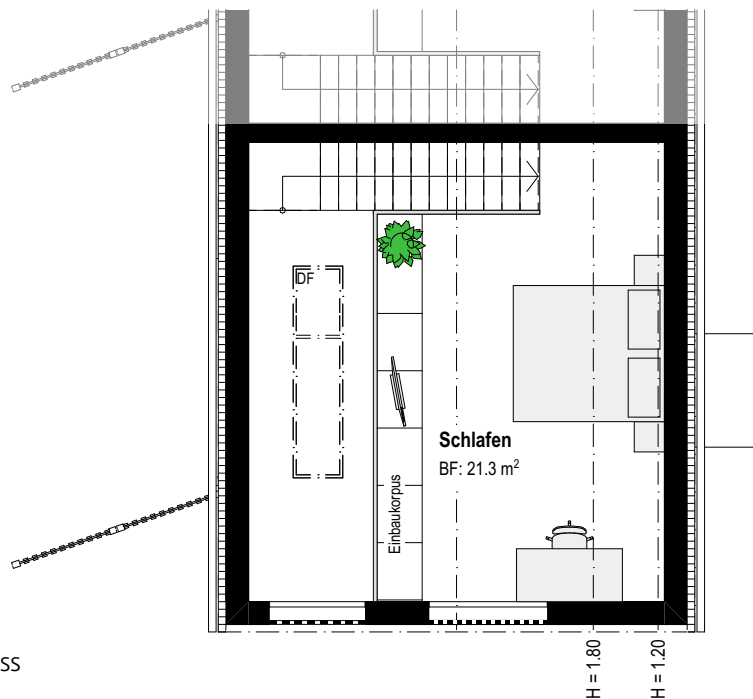

Pavillon

Pavillon-Studio P1

Erd- + Obergeschoss Mst. 1:100

2.5 Zimmer

Wohnfläche 55.0 m²

Sitzplatz 17.5 m²

Verkaufspreis: Fr. 415'000

Erdgeschoss

Obergeschoss