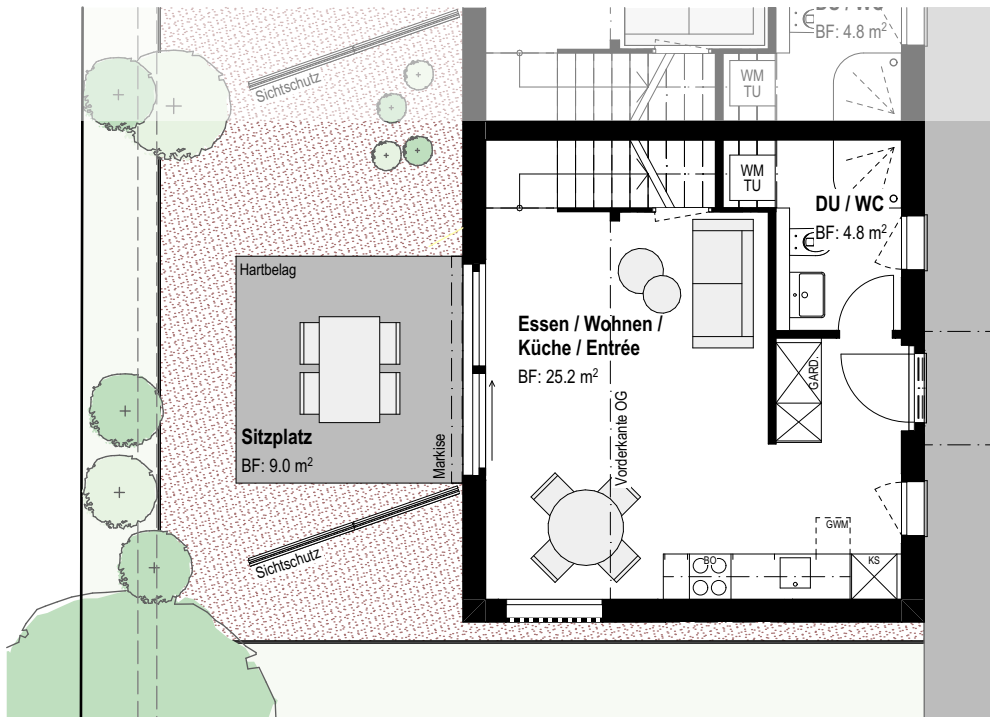

Pavillon

Pavillon-Studio P1

Erd- + Obergeschoss Mst. 1:100

2.5 Zimmer

Wohnfläche 55.0 m²

Sitzplatz 17.5 m²

Verkaufspreis: Fr. 415'000

Erdgeschoss

Obergeschoss