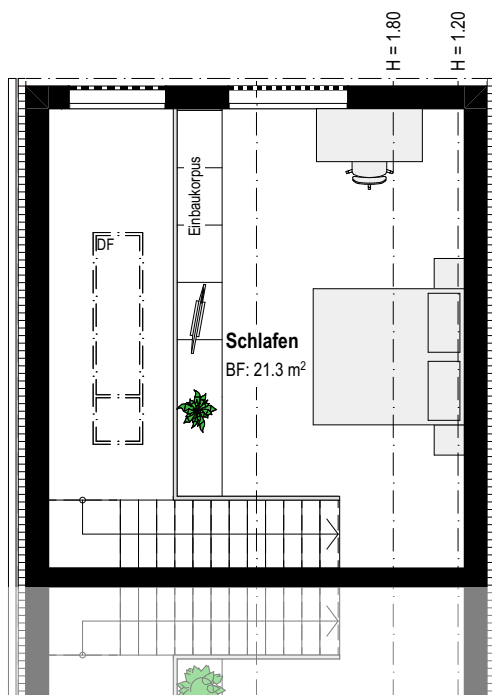

Pavillon

Pavillon-Studio P2

Erd- + Obergeschoss Mst. 1:100

2.5 Zimmer

Wohnfläche 55.0 m²

Sitzplatz 17.5 m²

Verkaufspreis: Fr. 415'000

Erdgeschoss

Obergeschoss