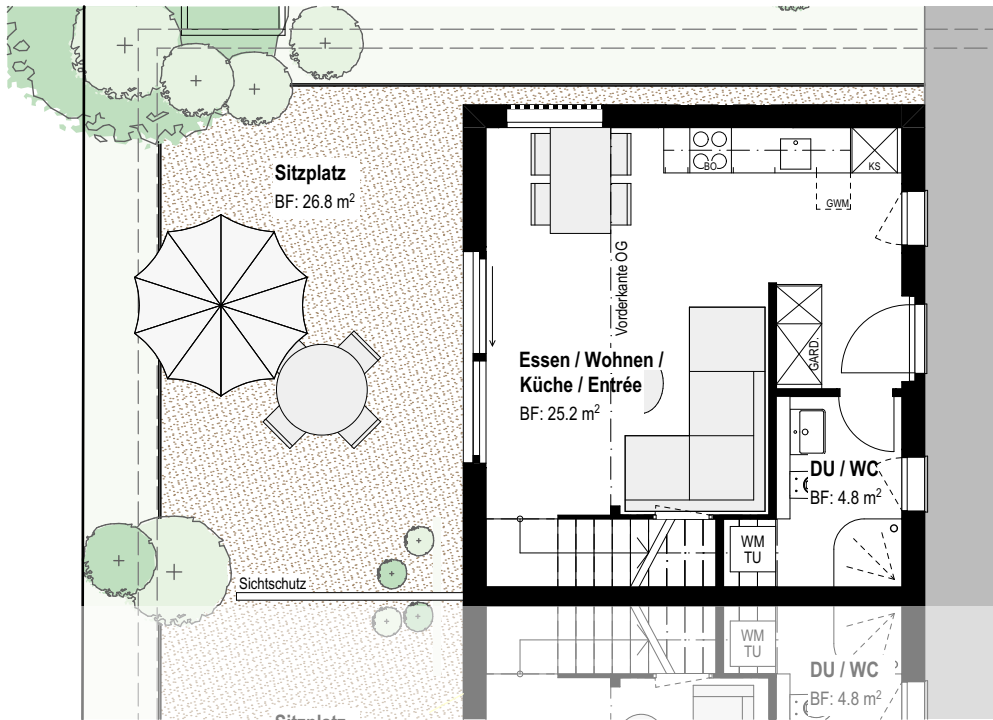

Pavillon

Pavillon-Studio P2

Erd- + Obergeschoss Mst. 1:100

2.5 Zimmer

Wohnfläche 55.0 m²

Sitzplatz 17.5 m²

Verkaufspreis: Fr. 415'000

Erdgeschoss

Obergeschoss