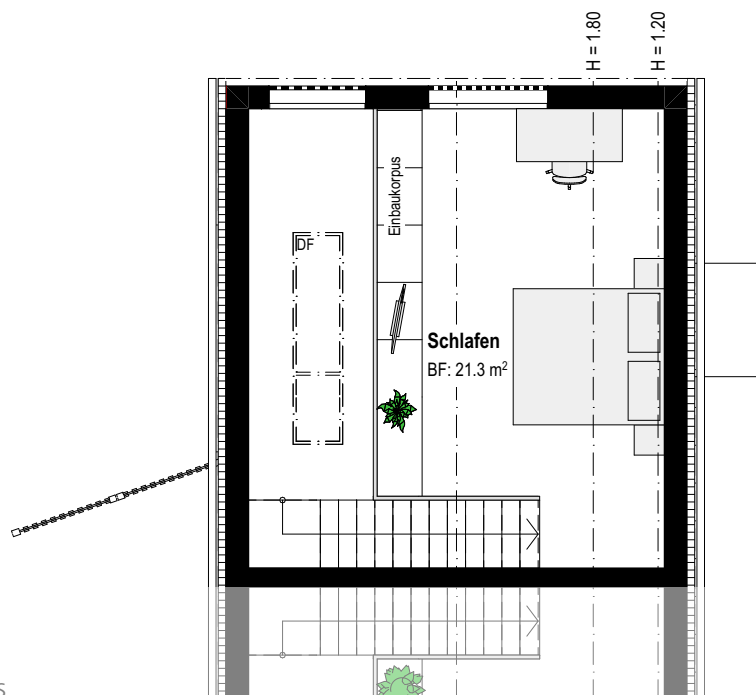

Pavillon

Pavillon-Studio P2

Erd- + Obergeschoss Mst. 1:100

2.5 Zimmer

Wohnfläche 55.0 m²

Sitzplatz 17.5 m²

Verkaufspreis: Fr. 415'000

Erdgeschoss

Obergeschoss