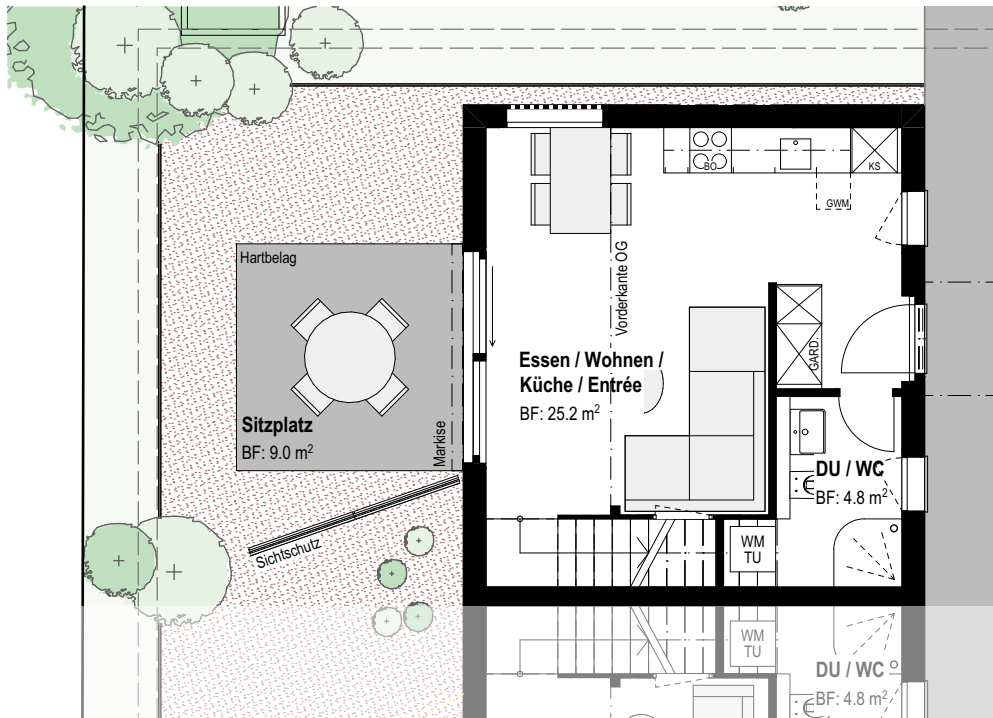

Pavillon

Pavillon-Studio P2

Erd- + Obergeschoss Mst. 1:100

2.5 Zimmer

Wohnfläche 55.0 m²

Sitzplatz 17.5 m²

Verkaufspreis: Fr. 415'000

Erdgeschoss

Obergeschoss